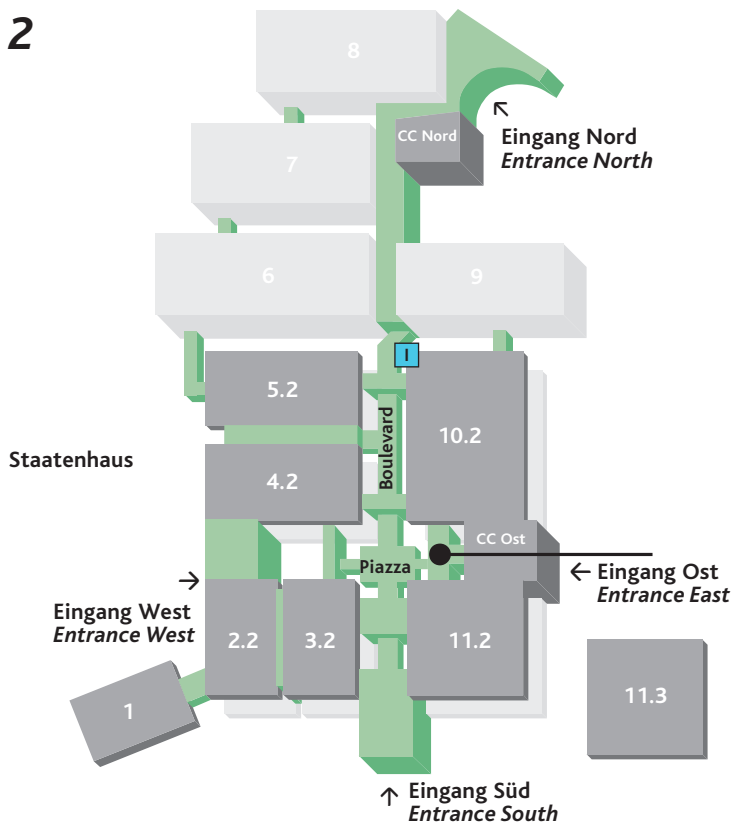

## Snack Points:

-  20 Snack Point (Halle 6\*)
-  20 Snack Point (Halle 7\*)
-  20 Snack Point (Halle 9)
-  20 Snack Point (Halle 10.1)
-  21 Café Fahrenheit (je nach Frequenz geöffnet)
-  24 Fruit & Juice Bar

\* Jeweils 40 Sitzplätze auf Terrassenbereich, in der Halle und entsprechendem Wetter jeweils ca. 40 Aussenplätze

# Ebene 2 · Level 2