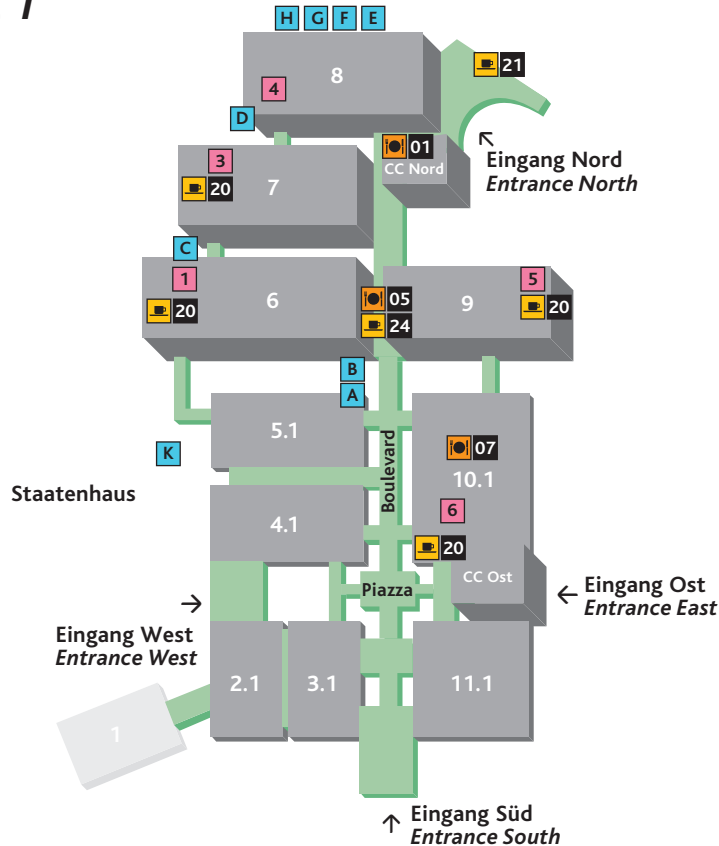

# Ebene 1 · Level 1

## Self Service Restaurants:

-  01 (Self-Service Restaurant) Curie
-  05 (Self-Service Restaurant) Lindbergh
-  07 BBQ + ACE CAFE

## Snack Points:

-  20 Snack Point (Halle 6\*)
-  20 Snack Point (Halle 7\*)
-  20 Snack Point (Halle 9)
-  20 Snack Point (Halle 10.1)
-  21 Café Fahrenheit (je nach Frequenz geöffnet)
-  24 Fruit & Juice Bar

## Indoor:

- 1 Getränkebar
- 3 Nacho Wagen
- 4 Kölschtreff
- 5 Hot Dogs und Getränke
- 6 Kölschtreff